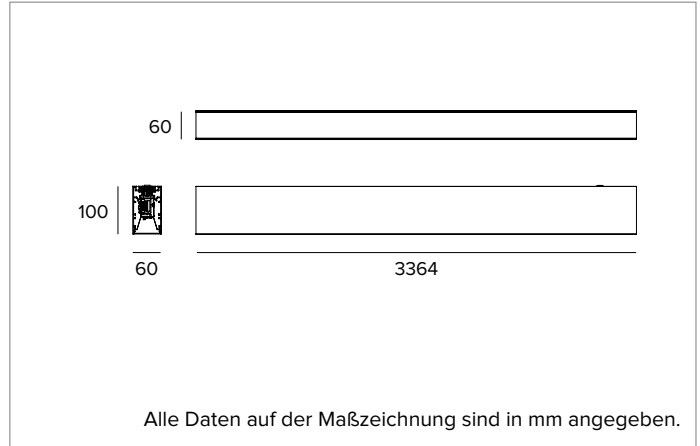

1T5755EL | LOGICO System - Decken/Pendelleuchte - Lichtbandmodul

Lineare LED-Leuchte für Deckenanbau- oder Pendelmontage

		3000K	H(m)	D(m)	E _{max} (lx)	
		Ra80		72°		
		Fixture Power	54W	1	1.45	3336
		Source Flux	7560lm	2	2.90	834
		Fixture Flux	4895lm	3	4.35	371
		Efficacy	91lm/W	4	5.80	209
TS1464	I _{max} =441cd/klm	I _{max}	3336cd	5	7.26	133